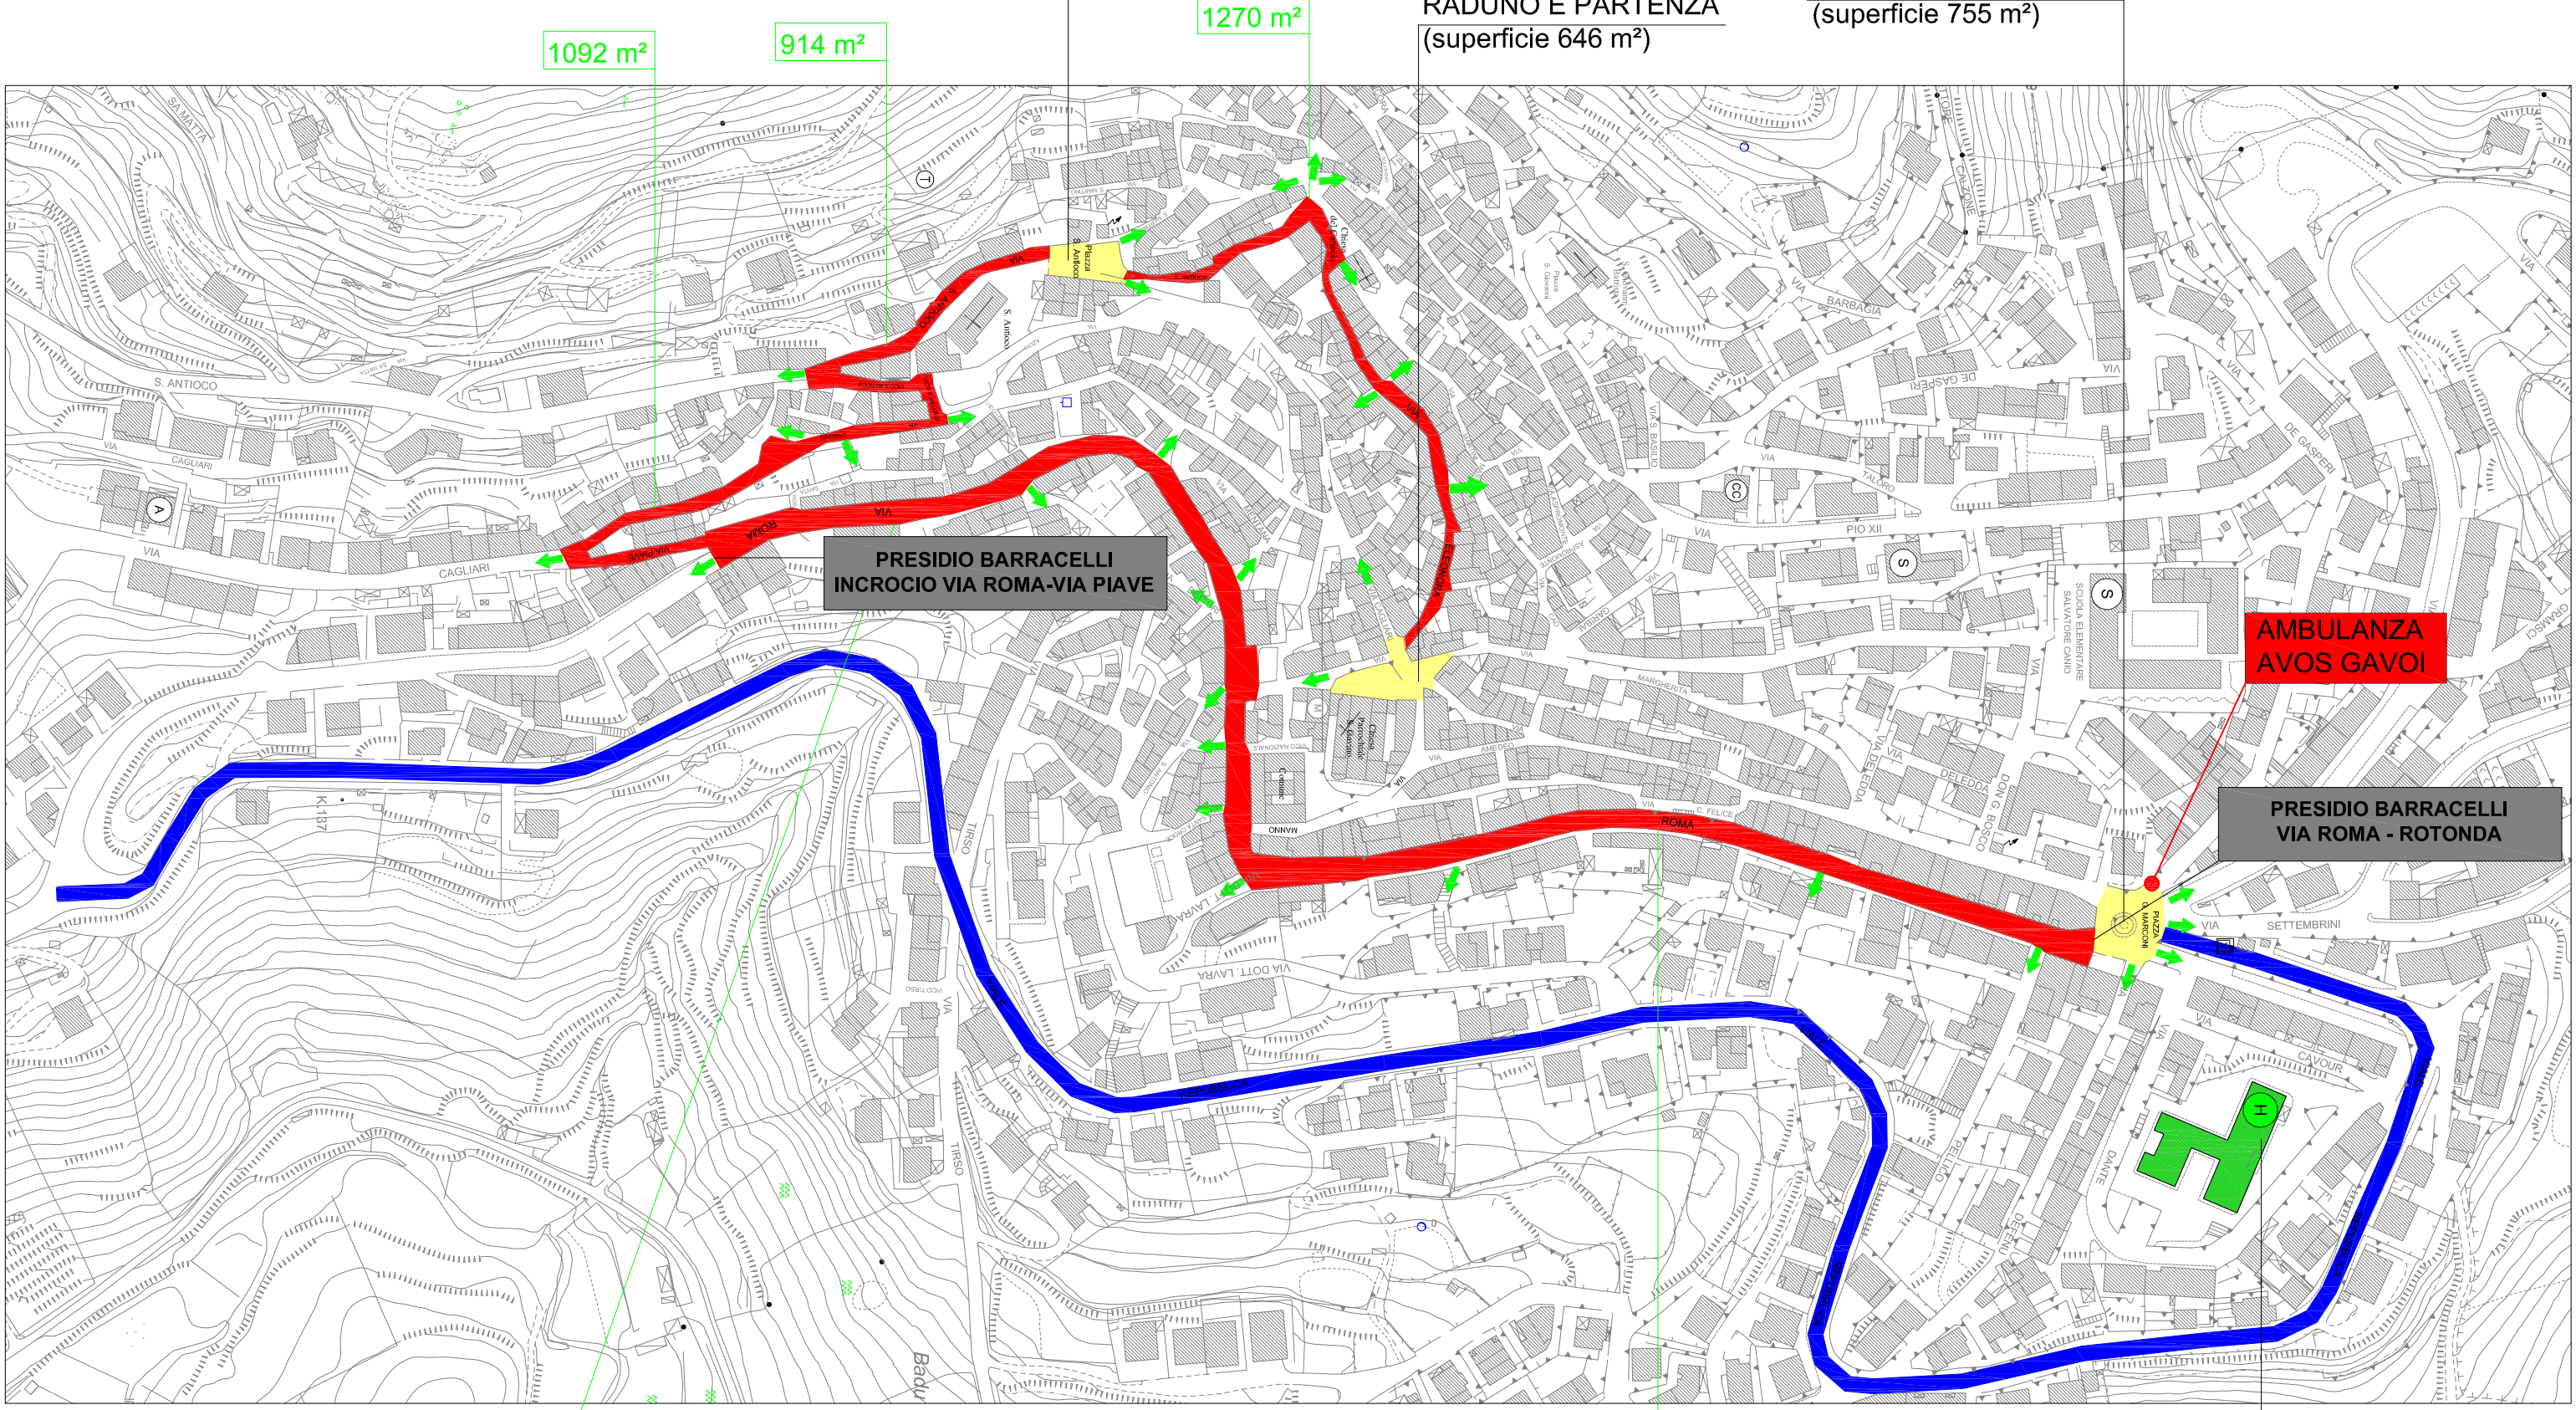

PLANIMETRIA GENERALE PERCORSO SFILATA GIOVEDI GRASSO

PERCORSO SFILATA

partenza P.zza San Gavino, Via Eleonora, via Sant Antioco, p.zza Sant Antioco, Via Sant Antioco, Via Cagliari, Via Piave, Via Roma e arrivo P.zza Marconi
(lunghezza totale circa 1600 metri - superficie percorso sfilata circa 9654 m²)

VIALE REPUBBLICA
PERCORSO ALTERNATIVO

PIAZZA SAN GAVINO (partenza)
PIAZZA SANT ANTIOCO (sosta)
PIAZZA MARCONI (fine sfilata)

3988 m²

CASA DELLA SALUTE
AMBULANZE 118

1092 m²

914 m²

1270 m²

PIAZZA SAN GAVINO
RADUNO E PARTENZA
(superficie 646 m²)

PIAZZA MARCONI
ARRIVO - FINE SFILATA
(superficie 755 m²)

PRESIDIO BARRACELLI
INCROCIO VIA ROMA-VIA PIAVE

AMBULANZA
AVOS GAVOI

PRESIDIO BARRACELLI
VIA ROMA - ROTONDA