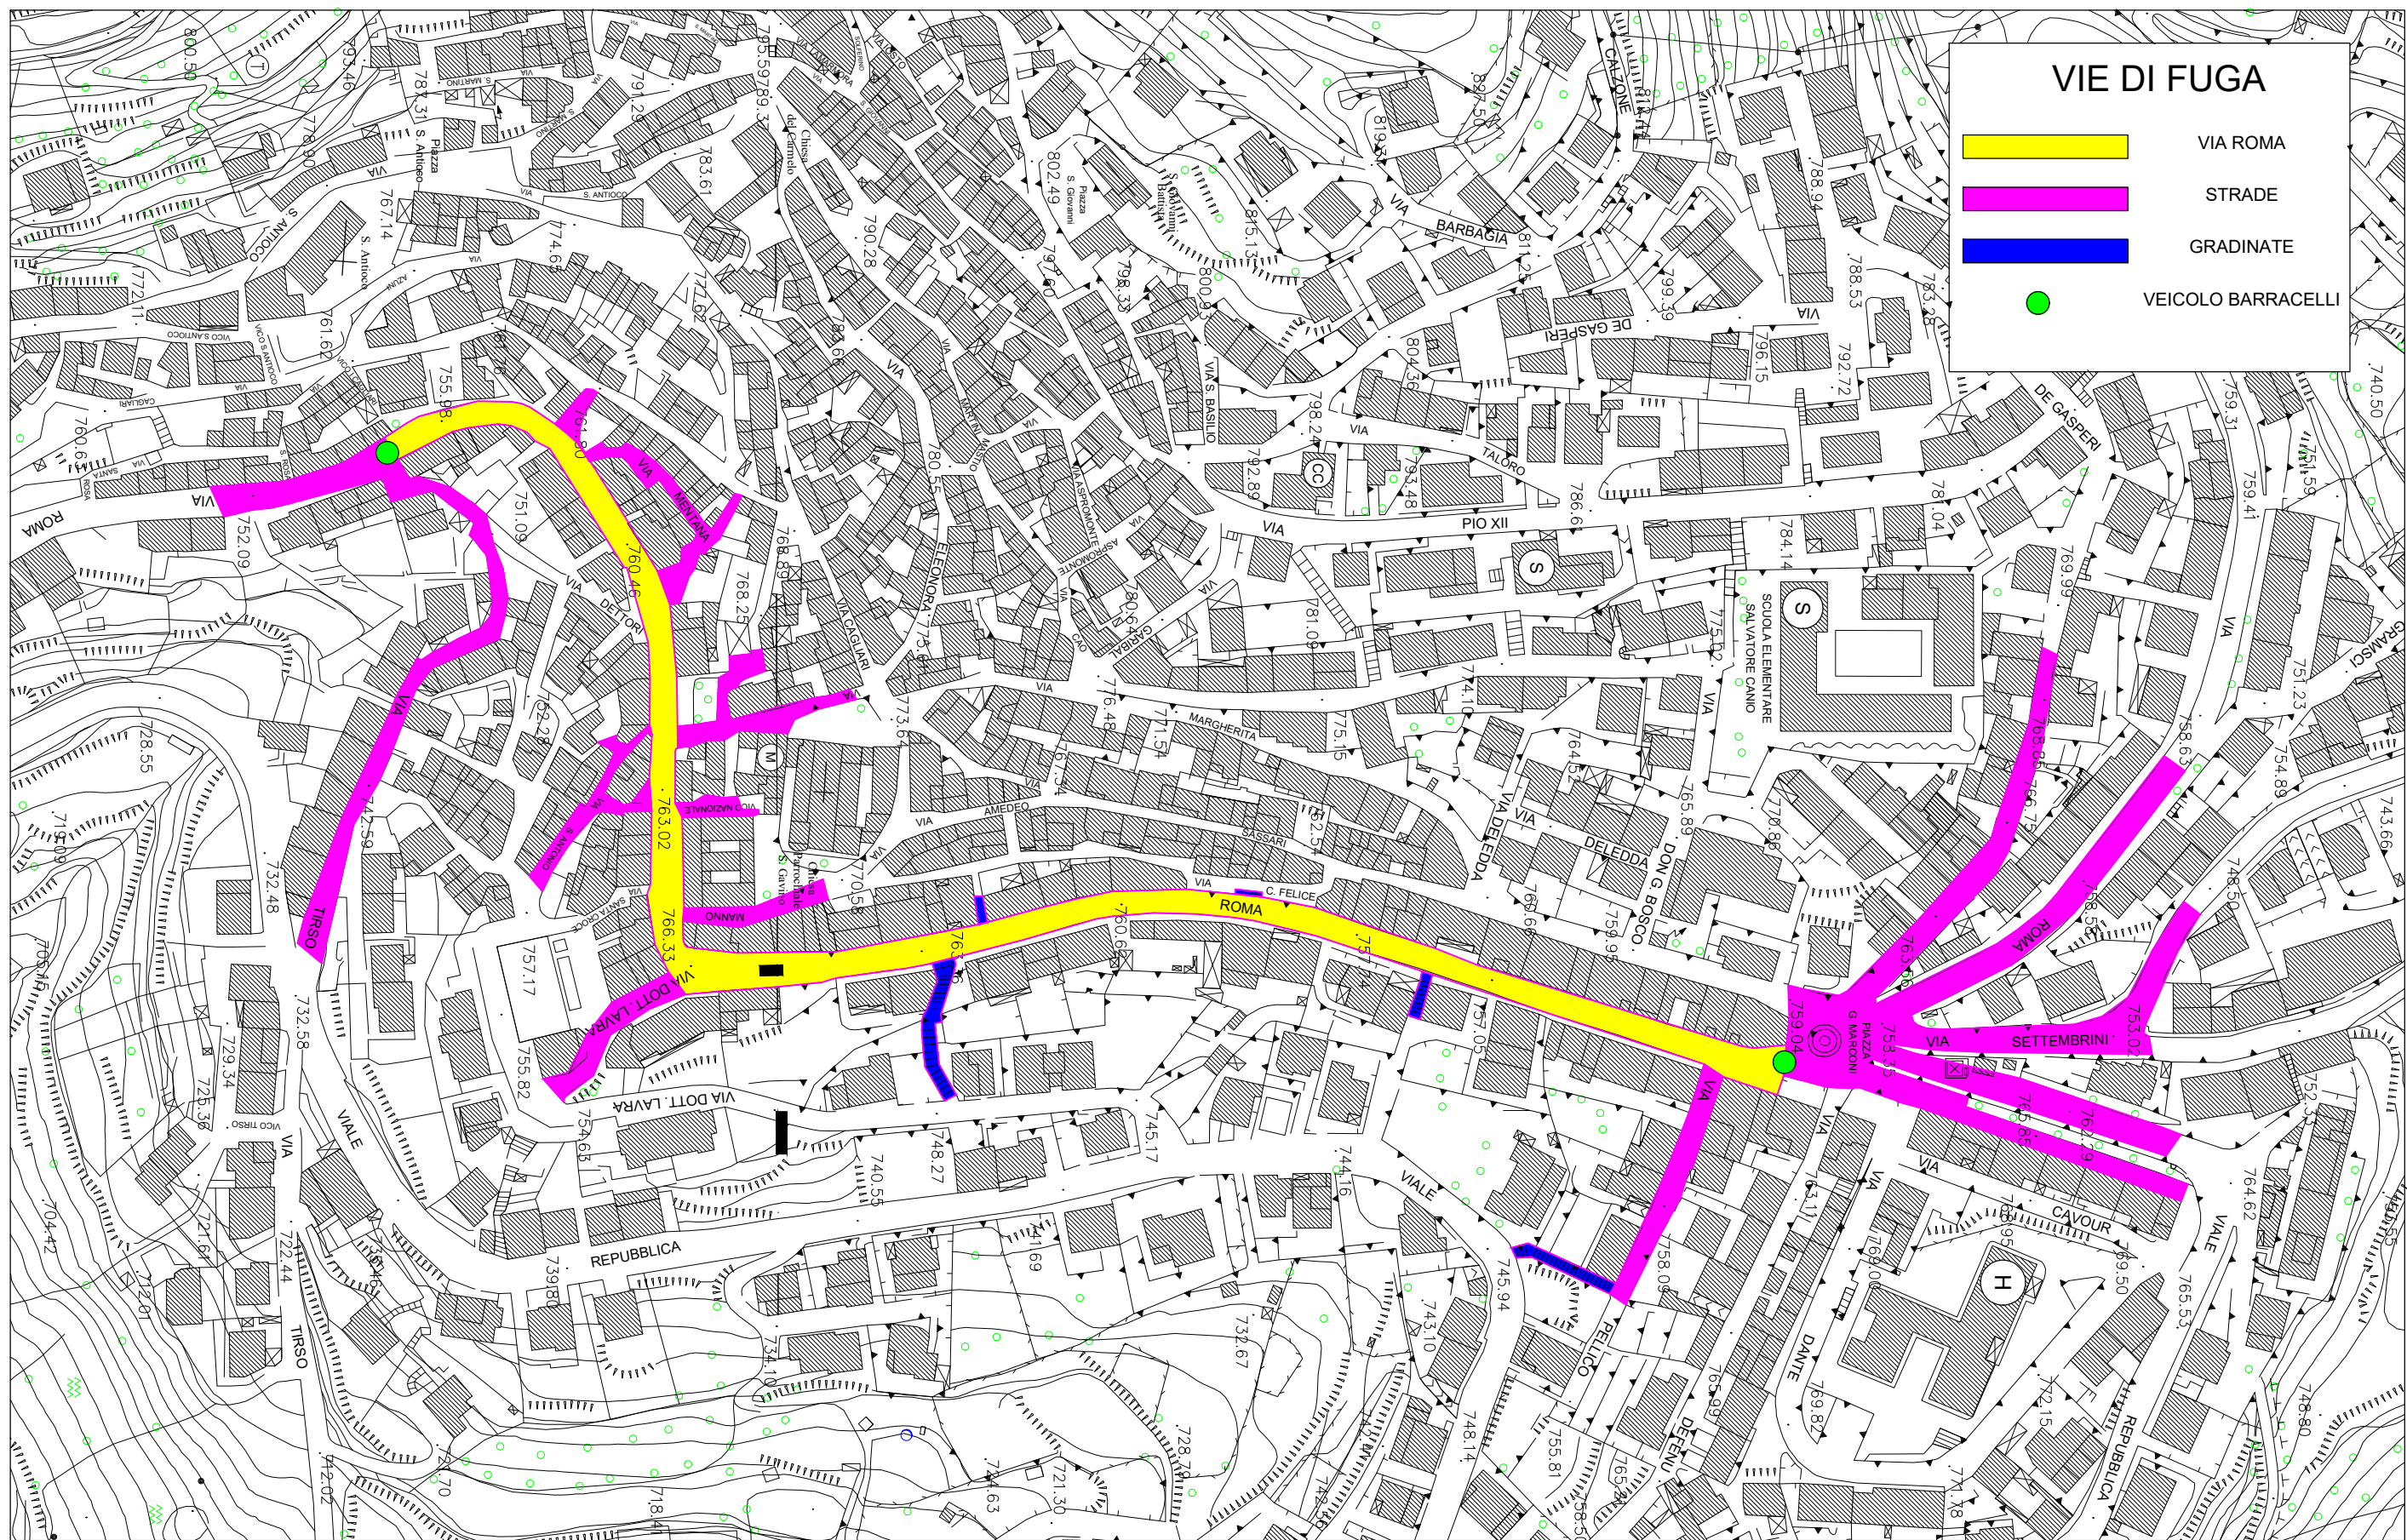

# PIANO DI EVACUAZIONE VIA ROMA

## SCALA 1:2000

VIE DI FUGA	
	VIA ROMA
	STRADE
	GRADINATE
	VEICOLO BARRACELLI